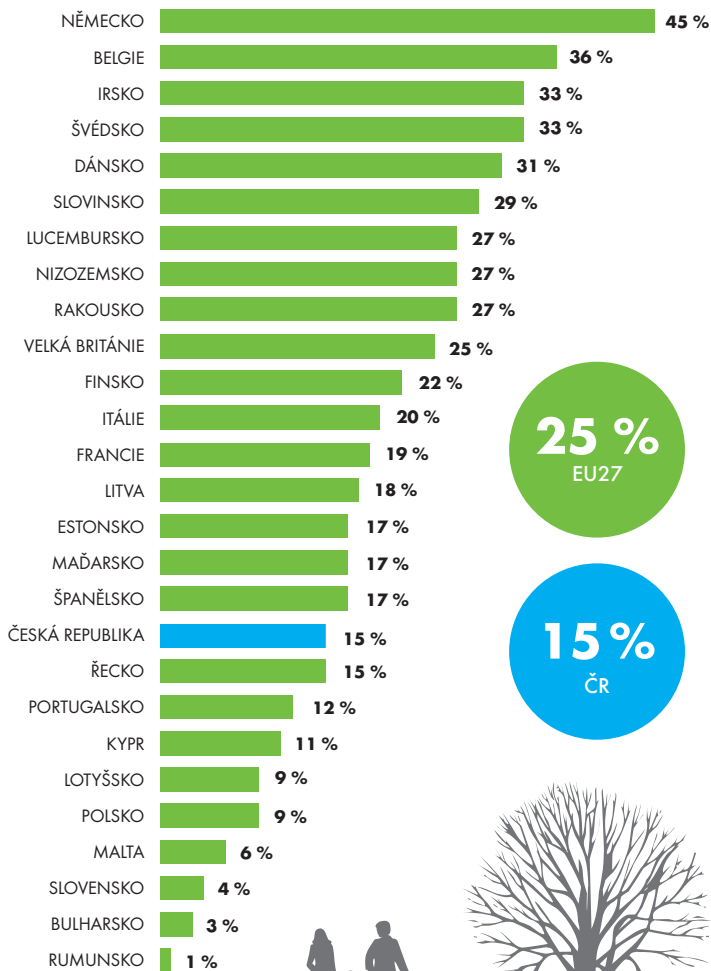

PODÍL RECYKLACE KOMUNÁLNÍHO ODPADU NA CELKOVÉM NAKLÁDÁNÍ V ZEMÍCH EU27 V ROCE 2011

Zdroj: EUROSTAT